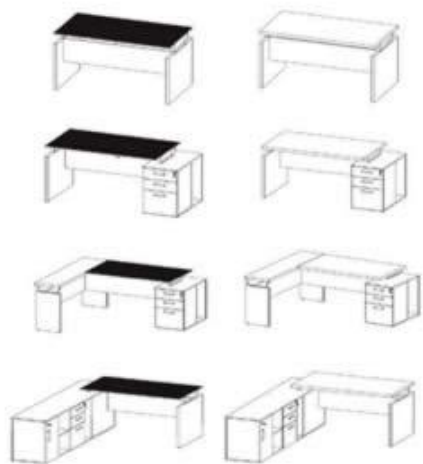

# OFFICE HALL

soluções ideais em mobiliário para escritório

LINHA DIRETORIA

## LINHA DIRETORIA

Conforto e sofisticação tanto para ambientes de trabalho quanto para reuniões. A linha combina padrões modelados com pinceladas contemporâneas que transformam ambientes. Brilho realçado por afrescos e puxadores em alumínio, além de apoios de torção de vidro. Linha criada para escritórios diretivos, com tampo e pés de 40mm e alçavola de 18mm.