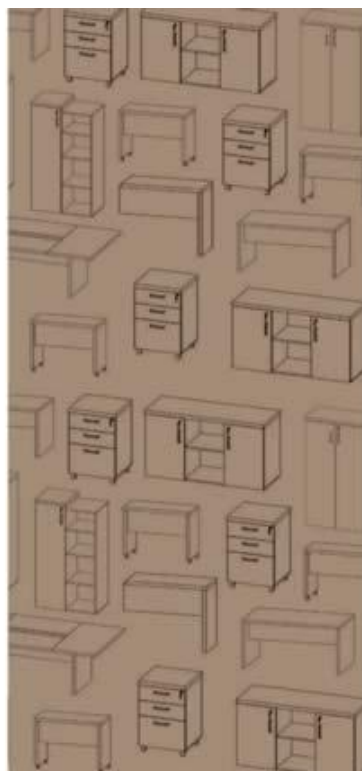

ESPECIFICAÇÕES TÉCNICAS

PRODUTOS

Modelos disponíveis em
CINZA e BRANCO

PALETA DE CORES